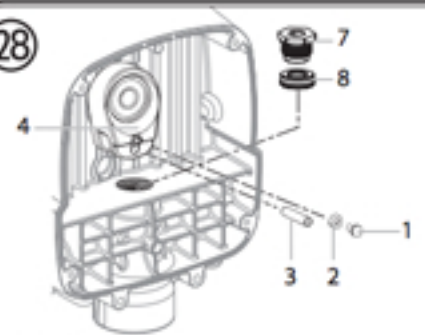

28

29

Reparatur Sets (Abb. 28)

Benennung	Best. Nr.
Reparatur Set Kolbenpumpe (Pos. 5,6,7,8,9,10,11)	0418 715
Reparatur Set Dichtungen (Pos. 8,9)	2324 302

Ersatzteilliste (Abb. 29)

Pos.	Benennung	Best. Nr.
1	Spritzpistole kpl. inkl. Filter	0418 717
2	Filter, L-XXL (weiß, 2 Stück)*	0418 713
3	Ansaugschlauch und Rücklaufleitung	2306 606
4	Düse, L *	0418 708
5	Hochdruckschlauch, 7,5 m gelb	0418 719