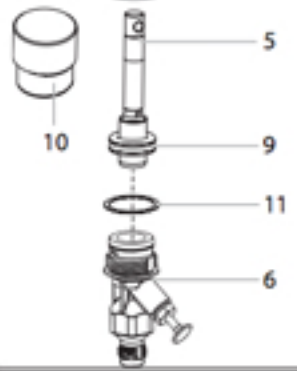

28

29

Reparatur Sets (Abb. 28)

Benennung	Best. Nr.
Reparatur Set Kolbenpumpe (Pos. 5,6,7,8,9,10,11)	0418 715
Reparatur Set Dichtungen (Pos. 8,9)	2324 302

Ersatzteilliste (Abb. 29)

Pos.	Benennung	Best. Nr.
1	Spritzpistole kpl. inkl. Filter	0418 717
2	Filter, L-XXL (weiß, 2 Stück)*	0418 713
3	Ansaugschlauch und Rücklaufleitung	2306 606
4	Düse, L *	0418 708
5	Hochdruckschlauch, 7,5 m gelb	0418 719