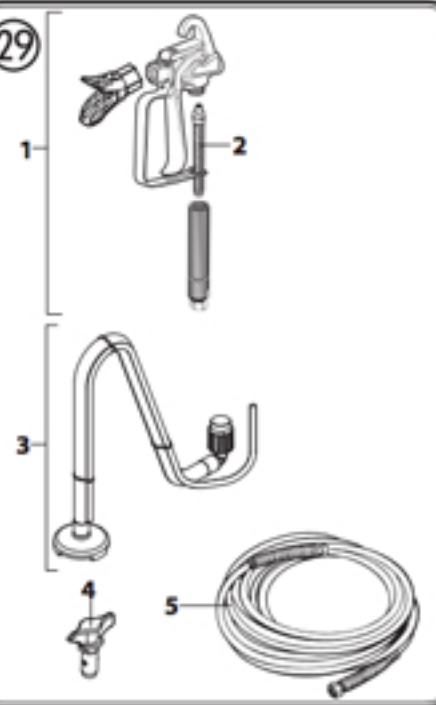

28

29

Reparatur Sets (Abb. 28)

Benennung	Best. Nr.
Reparatur Set Kolbenpumpe (Pos. 5,6,7,8,9,10,11)	0418 715
Reparatur Set Dichtungen (Pos. 8,9)	2324 302

Ersatzteilliste (Abb. 29)

Pos.	Benennung	Best. Nr.
1	Spritzpistole kpl. inkl. Filter	0418 717
2	Filter, L-XXL (weiß, 2 Stück)*	0418 713
3	Ansaugschlauch und Rücklaufleitung	2306 606
4	Düse, L *	0418 708
5	Hochdruckschlauch, 7,5 m gelb	0418 719