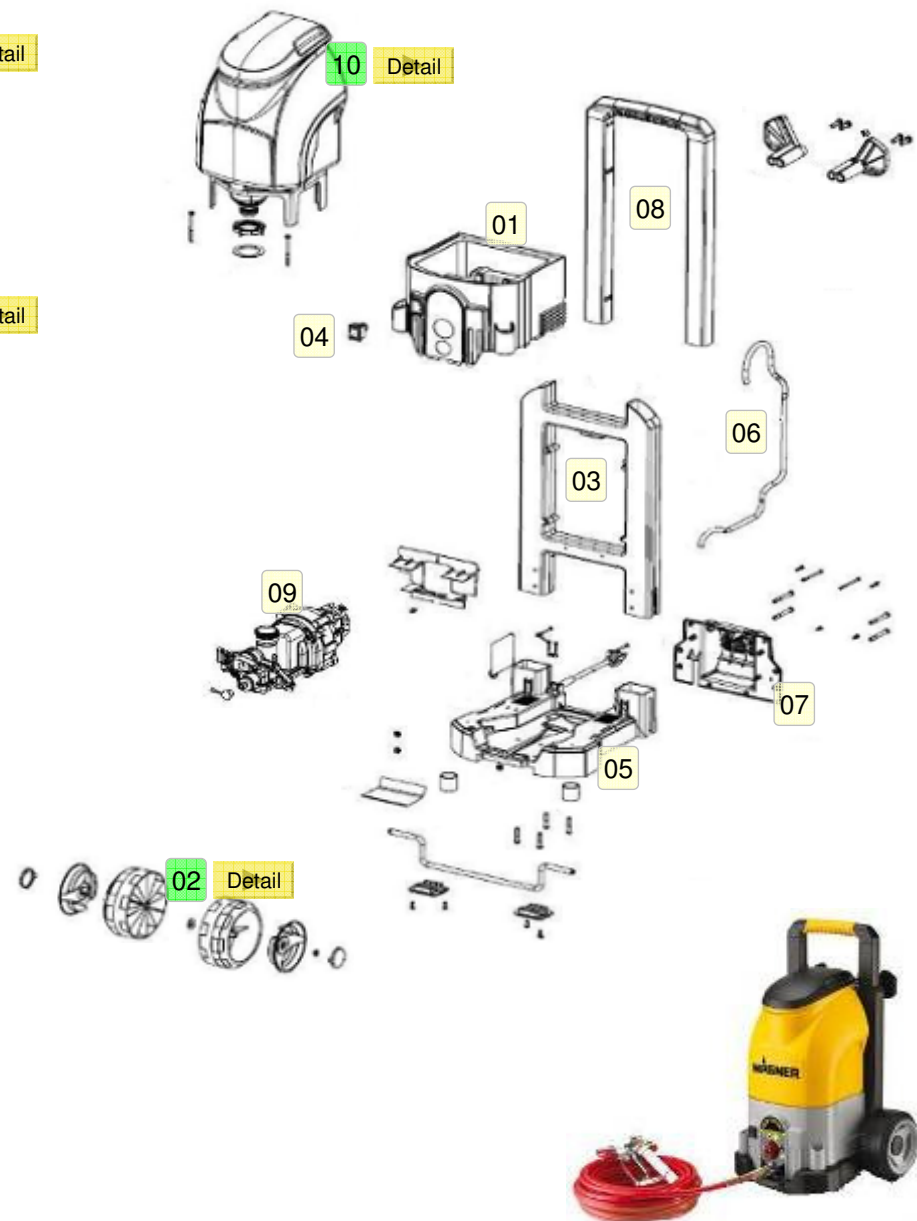

Ersatzteile – Überblick - **PROJECT115** {Spare parts - over view - **PROJECT115**}

Nr.	T/N	Beschreibung (& Sets)	{Description}
01		Pumpenverkleidung kpl.	Pump shroud assy.
02	0504813	Räder Montage-Set kpl.	Lid set assy.
03		Teleskop-Bügel/ kpl.	Handle assy.
04		Schalter Ein/Aus kpl.	Switch On/Off assy.
05		Wagen-Basisplatte	Cart base
06		Rücklaufschlauch PVC	Return tube, prime
07		Motorblende	Motor cover
08		Handgriff kpl.	Sub handle assy.
09		Pumpe kpl.	Pump assy.
10	2302573	Behälter 9,5l, kpl.	Container 9,5l assy.

(Lagerhaltig) verfügbar
Available (from stock)

Nicht verfügbar (nur auf Anfrage)
Not available

 Verwendbar (bzw. Lieferumfang)
Optional verwendbar (austauschbar)

Project115
Paint Crew

Rückwärts Vorwärts **INHALT** **ENDE**