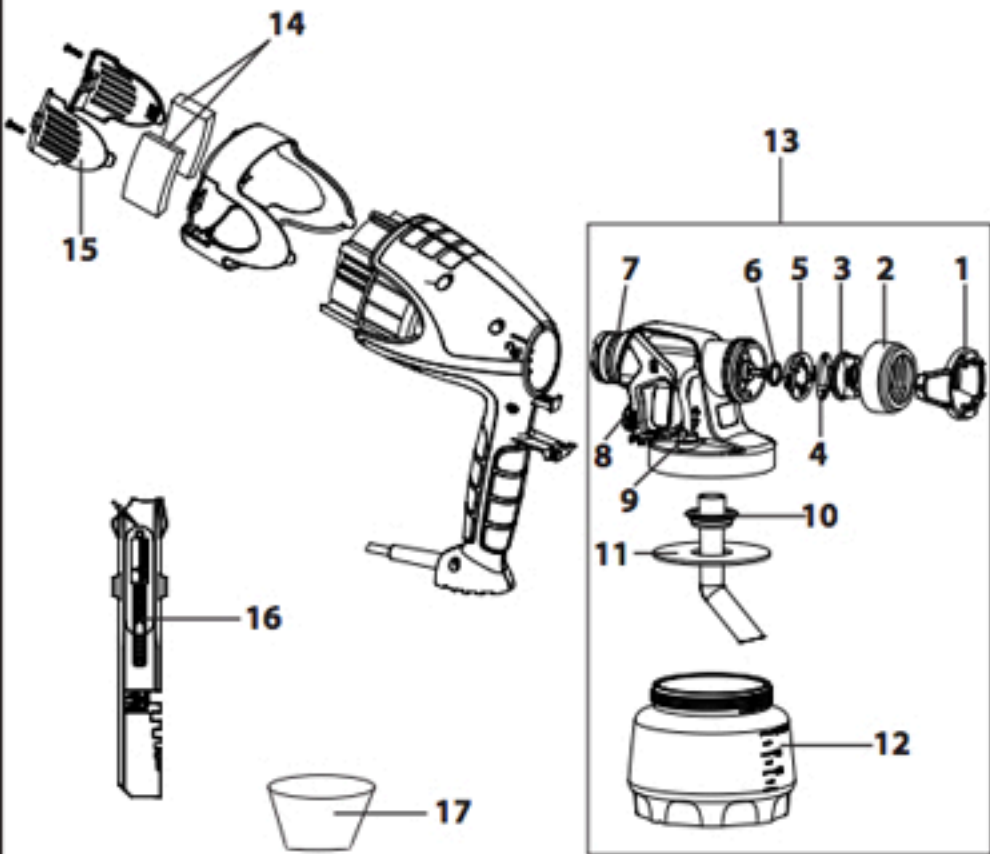

17 ERSATZTEILE / SPARE PARTS / PIÈCES DE RECHANGE / ONDERDELEN

Ersatzteilliste (Abb. 17)

Pos.	Benennung	Best. Nr.
1	Einstellung Sprühstrahl	2363 258
2	Überwurfmutter	2353 698
3	Luftkappe	2362 885
4	Luftblende	2362 886
5	Düse	2328 908
6	Düsendichtung (2 Stk.)	2304 433
7	O-Ring	2362 875
8	Materialmengenregulierung mit Feder kpl.	2328 917
9	Belüftungsschlauch, Ventildeckel, Membran	2304 027
10	Behälterdichtung	2328 919
11	Steigrohr	2328 922
12	Behälter (1300 ml) mit Deckel	2305 155
13	Sprühaufsatz Wall Extra I-Spray mit Behälter 1300 ml	2363 206
14	Luftfilterset	0417 912
15	Luftfilter Abdeckung (rechts + links)	2324 597
16	Rührstab	2304 419
17	Einfülltrichter (3 Stk.)	2304 028
	Gleitfett	2315 539