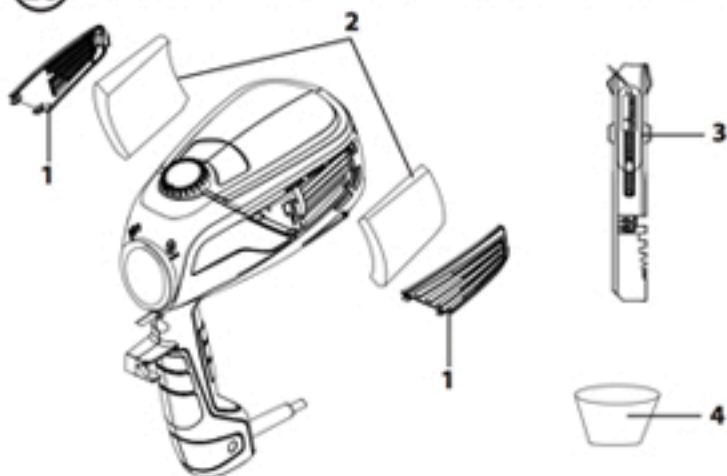

25 ERSATZTEILE / SPARE PARTS / PIÈCES DE RECHANGE / ONDERDELEN

Ersatzteilliste Sprühaufsatz Wall Extra I-Spray (Abb. 23)

Pos.	Benennung	Best. Nr.
	Sprühaufsatz Wall Extra I-Spray kpl. mit Behälter 1300 ml	2361 746
1	Einstellring Sprühstrahl	2353 697
2	Überwurfmutter	2353 698
3	Luftkappe	2363 208
4	Luftblende	2362 886
5	Düse	2328 908
6	Düsendichtung (2 Stk.)	2304 433
7	O-Ring Sprühaufsatz	2362 875
8	Belüftungsschlauch, Ventildeckel, Membran	2304 027
9	Steigrohr	2328 922
10	Behälterdichtung	2328 919
11	Behälter (1300 ml) mit Deckel (nur für Wall Extra I-Spray Sprühaufsatz)	2305 155

Ersatzteilliste Sprühaufsatz Standard (Abb. 24)

Pos.	Benennung	Best. Nr.
	Sprühaufsatz Standard kpl. mit Behälter 800 ml	2361 730
1	Überwurfmutter	2362 873
2	Luftkappe	2362 877
3	Düse	2362 878
4	Düsendichtung	0417 706
5	O-Ring Sprühaufsatz	2362 875
6	Belüftungsschlauch, Ventildeckel, Membran	2304 027
7	Steigrohr	2362 876
8	Behälterdichtung	2323 039
9	Behälter (800 ml) mit Deckel	0413 909