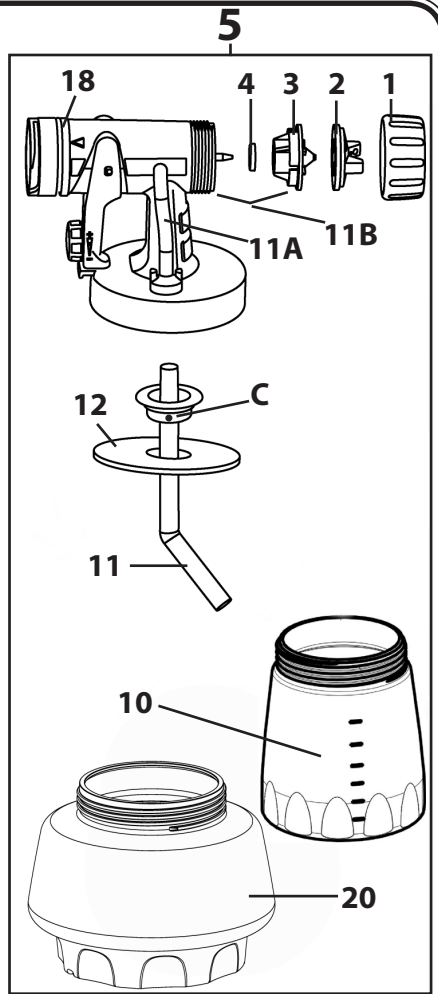

11

Reserveonderdelenlijst (Afb. 11)

Pos.	Benaming	Bestelnr.
1	Wartel (Perfect Spray) Wartel (WallPerfect)	0417 319 0417 471
2	Luchtkap (Perfect Spray) Luchtkap (WallPerfect)	2305 129 0417 470
3	Spuitkop (Perfect Spray) Spuitkop (WallPerfect)	2305 131 0417 468
4	Spuitkopafdichting (Perfect Spray) Spuitkopafdichting (WallPerfect)	0417 706 0417 465
5	Perfect Spray spuitopzet compl. met reservoir 600 ml WallPerfect spuitopzet compl. met reservoir 1300 ml	2309 365 2309 366
6	Pistoolgreep met luchtslang	2309 369
7	Houder luchtslang	0420 326
8	Deksel luchtfiltercompartiment	0420 328
9	Luchtfilter	0420 702
10	Reservoir (600 ml) met deksel	0414 906
11	Stijgbuis (Perfect Spray) Stijgbuis (WallPerfect)	0417 357 0417 473
12	Reservoirafdichting (Perfect Spray) Reservoirafdichting (WallPerfect)	0417 358 0417 474
13	Ventilatieslang	2304 027
14	Ventieldeksel	
15	Membraan	
16	Smeervet	9892 550
17	Sluiting	0420 701
18	O-ring spuitopzet	0417 308
19	O-ring luchtslang	0420 316
20	Reservoir (1300 ml) met deksel	2305 155
21	Roerstaaf	2304 419
22	Vultrechter (3x)	2304 028