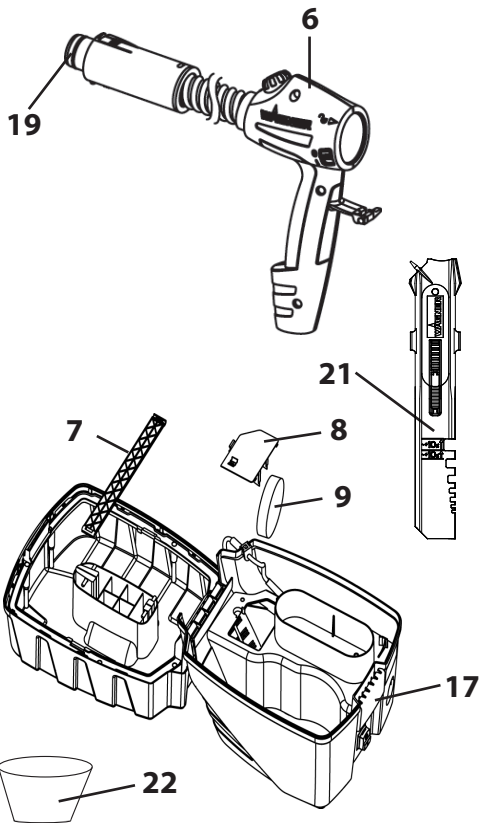

11

Reserveonderdelenlijst (Afb. 11)

Pos.	Benaming	Bestelnr.
1	Wartel (Perfect Spray) Wartel (WallPerfect)	0417 319 0417 471
2	Luchtkap (Perfect Spray) Luchtkap (WallPerfect)	2305 129 0417 470
3	Spuitkop (Perfect Spray) Spuitkop (WallPerfect)	2305 131 0417 468
4	Spuitkopafdichting (Perfect Spray) Spuitkopafdichting (WallPerfect)	0417 706 0417 465
5	Perfect Spray spuitopzet compl. met reservoir 600 ml WallPerfect spuitopzet compl. met reservoir 1300 ml	2309 365 2309 366
6	Pistoolgreep met luchtslang	2309 369
7	Houder luchtslang	0420 326
8	Deksel luchtfiltercompartiment	0420 328
9	Luchtfilter	0420 702
10	Reservoir (600 ml) met deksel	0414 906
11	Stijgbuis (Perfect Spray) Stijgbuis (WallPerfect)	0417 357 0417 473
12	Reservoirafdichting (Perfect Spray) Reservoirafdichting (WallPerfect)	0417 358 0417 474
13	Ventilatieslang	2304 027
14	Ventieldeksel	
15	Membraan	
16	Smeervet	9892 550
17	Sluiting	0420 701
18	O-ring spuitopzet	0417 308
19	O-ring luchtslang	0420 316
20	Reservoir (1300 ml) met deksel	2305 155
21	Roerstaaf	2304 419
22	Vultrechter (3x)	2304 028