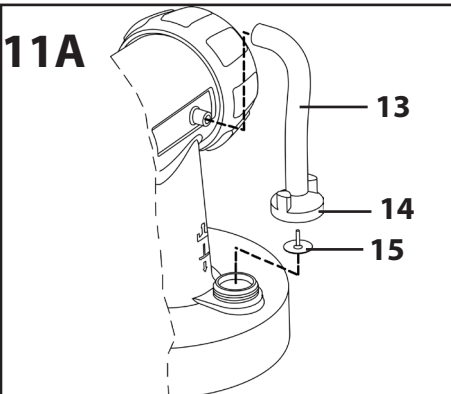

11

Reserveonderdelenlijst (Afb. 11)

Pos.	Benaming	Bestelnr.
1	Wartel (Perfect Spray) Wartel (WallPerfect)	0417 319 0417 471
2	Luchtkap (Perfect Spray) Luchtkap (WallPerfect)	2305 129 0417 470
3	Spuitkop (Perfect Spray) Spuitkop (WallPerfect)	2305 131 0417 468
4	Spuitkopafdichting (Perfect Spray) Spuitkopafdichting (WallPerfect)	0417 706 0417 465
5	Perfect Spray spuitopzet compl. met reservoir 600 ml WallPerfect spuitopzet compl. met reservoir 1300 ml	2309 365 2309 366
6	Pistoolgreep met luchtslang	2309 369
7	Houder luchtslang	0420 326
8	Deksel luchtfiltercompartiment	0420 328
9	Luchtfilter	0420 702
10	Reservoir (600 ml) met deksel	0414 906
11	Stijgbuis (Perfect Spray) Stijgbuis (WallPerfect)	0417 357 0417 473
12	Reservoirafdichting (Perfect Spray) Reservoirafdichting (WallPerfect)	0417 358 0417 474
13	Ventilatieslang	2304 027
14	Ventieldeksel	
15	Membraan	
16	Smeervet	9892 550
17	Sluiting	0420 701
18	O-ring spuitopzet	0417 308
19	O-ring luchtslang	0420 316
20	Reservoir (1300 ml) met deksel	2305 155
21	Roerstaaf	2304 419
22	Vultrechter (3x)	2304 028