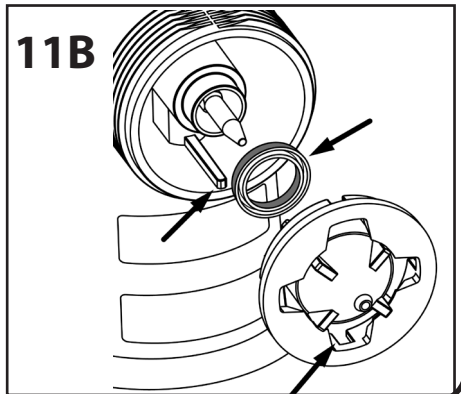

11

Reserveonderdelenlijst (Afb. 11)

Pos.	Benaming	Bestelnr.
1	Wartel (Perfect Spray) Wartel (WallPerfect)	0417 319 0417 471
2	Luchtkap (Perfect Spray) Luchtkap (WallPerfect)	2305 129 0417 470
3	Spuitkop (Perfect Spray) Spuitkop (WallPerfect)	2305 131 0417 468
4	Spuitkopafdichting (Perfect Spray) Spuitkopafdichting (WallPerfect)	0417 706 0417 465
5	Perfect Spray spuitopzet compl. met reservoir 600 ml WallPerfect spuitopzet compl. met reservoir 1300 ml	2309 365 2309 366
6	Pistoolgreep met luchtslang	2309 369
7	Houder luchtslang	0420 326
8	Deksel luchtfiltercompartiment	0420 328
9	Luchtfilter	0420 702
10	Reservoir (600 ml) met deksel	0414 906
11	Stijgbuis (Perfect Spray) Stijgbuis (WallPerfect)	0417 357 0417 473
12	Reservoirafdichting (Perfect Spray) Reservoirafdichting (WallPerfect)	0417 358 0417 474
13	Ventilatieslang	2304 027
14	Ventieldeksel	
15	Membraan	
16	Smeervet	9892 550
17	Sluiting	0420 701
18	O-ring spuitopzet	0417 308
19	O-ring luchtslang	0420 316
20	Reservoir (1300 ml) met deksel	2305 155
21	Roerstaaf	2304 419
22	Vultrechter (3x)	2304 028